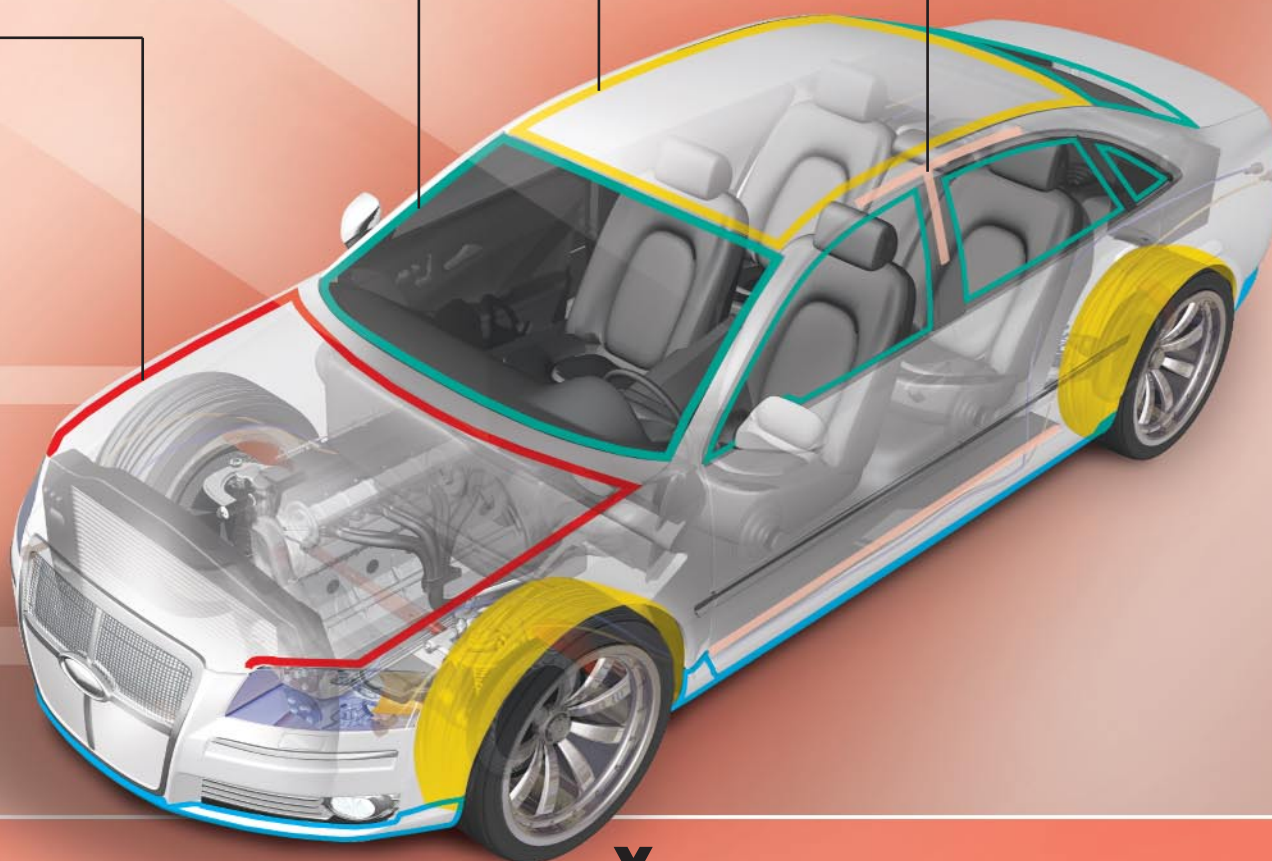

Vyztužení karosérie

- **Terocore 1401**
  - Konstrukční vyztužení karosérie
- **Terofoam**
  - Dvousložková akustická pěna

Tlumení hluku

- **Terodem**
  - Samolepící protihlukové desky
- **Terostat 9320**
  - Stříkatelný tmel na švy

Klimatizace

- **Terosept**
  - Čištění a dezinfekce klimatizace

Opravy plastů

- **Terokal 9225**
  - Lepidlo pro opravy plastů – standardní
- **Terokal 9225 SF**
  - Lepidlo pro opravy plastů – super rychlé
- **Teroson Plastic Filler**
  - Tmel na škrábance
- **Terokal 150**
  - Primer na plasty
- **Terotex 3000**
  - Vytvoří plastickou strukturu povrchu nárazníku

Ochrana proti oděru

- **Terotex Super 3000**
- **Terotex Super 3000 Aqua**

Ošetření dutin

- **Terotex HV 400**
  - Ochrana dutin proti korozi
- **Terotex HV 350**
  - Ochrana dutin proti korozi

Ochrana spodku karosérie

- **Terotex Record 2000 HS**
- **UBC sprej**

Řešení pro opravy karosérií